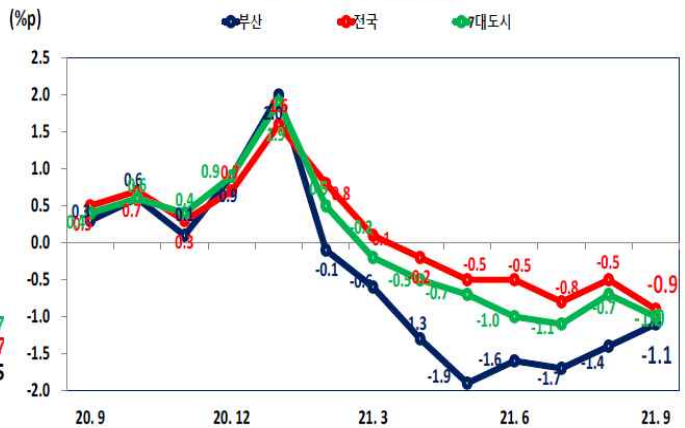

실업률 증감 추이

4. 취업자 수

- 9월 부산 취업자 수 전년동월 대비 2만 4천명(1.5% 증가) 166만 9천명(전월 대비 2만 3천명 감소)

산업별

제조업	-13천명 (-5.3%)
건설업	-1천명 (-0.7%)
물적숙박업	-5천명 (-1.3%)
공공서비스	21천명 (3.3%)
전기/운수	19천명 (9.5%)

직업별

관리직	8천명 (2.6%)
사무직	2천명 (0.6%)
서비스직	18천명 (4.2%)
기능/기계	-7천명 (-1.2%)

기위별

자영업	36천명 (10.6%)
상용직	-15천명 (-1.7%)
일시직	25천명 (8.5%)
일용직	-27천명 (-26.8%)

연령별

15~29세	-2천명 (-0.8%)
30대	14천명 (5.1%)
40대	-7천명 (-1.9%)
50대	6천명 (-1.5%)
60대 이상	25천명 (7.2%)