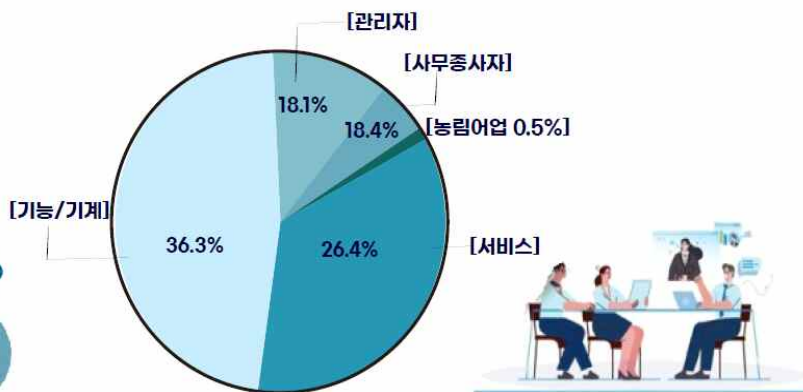

2021년 9월 부산지역 고용동향

1. 경제활동인구 조사(전년동월대비)

경제활동인구	
171만2천명 (▲6천명)	
취업자 수	실업자 수
166만 9천명 (▲2만 4천명)	4만 3천명 (▼1만 8천명)
고용률	실업률
56.6% (▲0.8%p)	2.5% (▼1.1%p)

2. 산업별 취업자 현황 (전년동월대비)

농림어업 1만 1천명 (▲62.1%)	건설업 14만 3천명 (▼0.7%)	공공서비스 66만명 (▲3.3%)
제조업 23만 4천명 (▼5.3%)	음식숙박업 40만 8천명 (▼1.3%)	전기/운수 21만 3천명 (▲9.5%)

3. 직업별 취업자 현황(전년동월대비)

농림어업 1만명 (▲69.0%)	기능/기계 60만 6천명 (▼1.2%)
관리자 30만 3천명 (▲2.6%)	사무종사자 30만 8천명 (▲0.6%)
서비스 44만 2천명 (▲4.2%)	

2021년 9월 부산지역 고용동향 요약

- **ILO 고용률(15세이상) 56.6%**(전년동월 대비 0.8%p▲ 전월 대비 0.7%p▼)
 - ILO 고용률 전국 17위(전월 17위), 7대 도시 7위
- **OECD 고용률(15~64세) 64.2%**(전년동월 대비 1.2%p▲ 전월 대비 0.8%p▼)
 - OECD 고용률 전국 15위, 7대 도시 5위
- **취업자 수 166만 9천명**(전년동월 대비 2만 4천명(1.5% ▲) 전월 대비 2만3천명(1.3%▼)
- **실업률 2.5%**(전년동월 대비 1.1%p ▼ 전월 대비 0.2%p▲)
 - 실업자 수 4만 3천명(전년동월 대비 1만8천명(29.9%p▼) 전월 대비 4천명(10.2%p▼))
 - 실업률 전국 11위, 7대 도시 3위

1. 고용지표 전반

구 분	15세 이상 인구					경제활동참가율	실업률	고용률			
		경제활동인구			비경제활동인구			15~64세(OECD)	순위	15~64세(ILO)	순위
		취업자	실업자								
전 국	45,124	28,439	27,683	756	16,685	63.0	2.7	67.2	-	61.3	-
7대도시	2,807	1,720	1,666	54	1,087	61.3	2.6	66.1	-	59.3	-
울 산	960	579	563	16	381	60.3	2.8	63.8	16(6)	58.6	15(5)
경 남	2,853	1,809	1,753	56	1,044	63.4	3.1	65.9	14	61.4	9
부 산	2,949	1,712	1,669	43	1,237	58.1	2.5	64.2	15(5)	56.6	17(7)