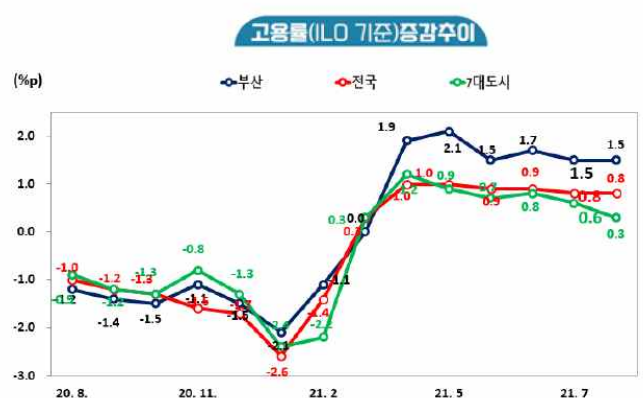

2021년 9월 부산지역 고용동향 요약

- **ILO 고용률(15세이상) 56.6%**(전년동월 대비 0.8%p▲ 전월 대비 0.7%p▼)
  - ILO 고용률 전국 17위(전월 17위), 7대 도시 7위
- **OECD 고용률(15~64세) 64.2%**(전년동월 대비 1.2%p▲ 전월 대비 0.8%p▼)
  - OECD 고용률 전국 15위, 7대 도시 5위
- **취업자 수 166만 9천명**(전년동월 대비 2만 4천명(1.5% ▲) 전월 대비 2만3천명(1.3%▼)
- **실업률 2.5%**(전년동월 대비 1.1%p ▼ 전월 대비 0.2%p▲)
  - 실업자 수 4만 3천명(전년동월 대비 1만8천명(29.9%p▼) 전월 대비 4천명(10.2%p▼))
  - 실업률 전국 11위, 7대 도시 3위

1. 고용지표 전반

구 분	15세 이상 인구					경제활동참가율	실업률	고용률			
		경제활동인구			비경제활동인구			15~64세(OECD)	순위	15~64세(ILO)	순위
		취업자	실업자								
전 국	45,124	28,439	27,683	756	16,685	63.0	2.7	67.2	-	61.3	-
7대도시	2,807	1,720	1,666	54	1,087	61.3	2.6	66.1	-	59.3	-
울 산	960	579	563	16	381	60.3	2.8	63.8	16(6)	58.6	15(5)
경 남	2,853	1,809	1,753	56	1,044	63.4	3.1	65.9	14	61.4	9
부 산	2,949	1,712	1,669	43	1,237	58.1	2.5	64.2	15(5)	56.6	17(7)

2. 고용률

- 8월 부산 고용률 (ILO 기준) 전년동월 대비 1.5%p 상승 57.3% ▶ (전월 대비 0.2%p▲)
  (OECD 기준) 전년동월 대비 2.0%p 상승 65.0% ▶ (전월 대비 0.2%p▲)