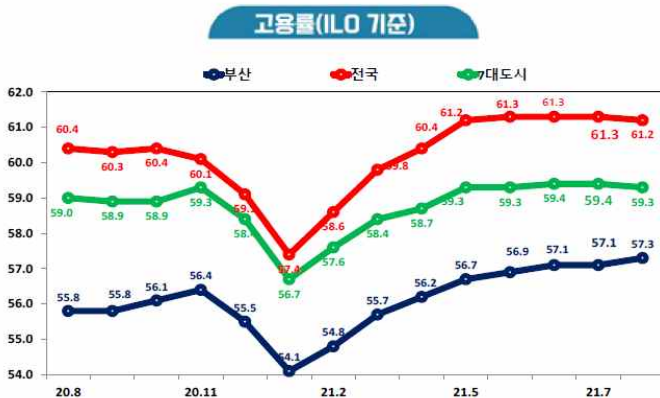

2021년 9월 부산지역 고용동향 요약

- **ILO 고용률(15세이상) 56.6%**(전년동월 대비 0.8%p▲ 전월 대비 0.7%p▼)
  - ILO 고용률 전국 17위(전월 17위), 7대 도시 7위
- **OECD 고용률(15~64세) 64.2%**(전년동월 대비 1.2%p▲ 전월 대비 0.8%p▼)
  - OECD 고용률 전국 15위, 7대 도시 5위
- **취업자 수 166만 9천명**(전년동월 대비 2만 4천명(1.5% ▲) 전월 대비 2만3천명(1.3%▼)
- **실업률 2.5%**(전년동월 대비 1.1%p ▼ 전월 대비 0.2%p▲)
  - 실업자 수 4만 3천명(전년동월 대비 1만8천명(29.9%p▼) 전월 대비 4천명(10.2%p▼))
  - 실업률 전국 11위, 7대 도시 3위

1. 고용지표 전반

구 분	15세 이상 인구					경제활동참가율	실업률	고용률			
		경제활동인구			비경제활동인구			15~64세(OECD)	순위	15~64세(ILO)	순위
		취업자	실업자								
전 국	45,124	28,439	27,683	756	16,685	63.0	2.7	67.2	-	61.3	-
7대도시	2,807	1,720	1,666	54	1,087	61.3	2.6	66.1	-	59.3	-
울 산	960	579	563	16	381	60.3	2.8	63.8	16(6)	58.6	15(5)
경 남	2,853	1,809	1,753	56	1,044	63.4	3.1	65.9	14	61.4	9
부 산	2,949	1,712	1,669	43	1,237	58.1	2.5	64.2	15(5)	56.6	17(7)

2. 고용률

- 8월 부산 고용률 (ILO 기준) 전년동월 대비 1.5%p 상승 57.3% ▶ (전월 대비 0.2%p▲)
  (OECD 기준) 전년동월 대비 2.0%p 상승 65.0% ▶ (전월 대비 0.2%p▲)