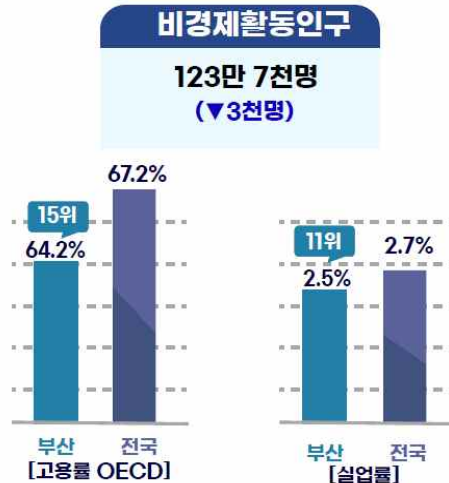

2021년 9월 부산지역 고용동향

1. 경제활동인구 조사(전년동월대비)

경제활동인구	
171만2천명 (▲6천명)	
취업자 수	실업자 수
166만 9천명 (▲2만 4천명)	4만 3천명 (▼1만 8천명)
고용률	실업률
56.6% (▲0.8%p)	2.5% (▼1.1%p)

2. 산업별 취업자 현황 (전년동월대비)

농림어업 1만 1천명 (▲62.1%)	건설업 14만 3천명 (▼0.7%)	공공서비스 66만명 (▲3.3%)
제조업 23만 4천명 (▼5.3%)	음식숙박업 40만 8천명 (▼1.3%)	전기/운수 21만 3천명 (▲9.5%)

3. 직업별 취업자 현황(전년동월대비)

농림어업 1만명 (▲69.0%)	기능/기계 60만 6천명 (▼1.2%)
관리자 30만 3천명 (▲2.6%)	사무종사자 30만 8천명 (▲0.6%)
서비스 44만 2천명 (▲4.2%)	

2021년 9월 부산지역 고용동향 요약

- **ILO 고용률(15세이상) 56.6%**(전년동월 대비 0.8%p▲ 전월 대비 0.7%p▼)
 - ILO 고용률 전국 17위(전월 17위), 7대 도시 7위
- **OECD 고용률(15~64세) 64.2%**(전년동월 대비 1.2%p▲ 전월 대비 0.8%p▼)
 - OECD 고용률 전국 15위, 7대 도시 5위
- **취업자 수 166만 9천명**(전년동월 대비 2만 4천명(1.5% ▲) 전월 대비 2만3천명(1.3%▼)
- **실업률 2.5%**(전년동월 대비 1.1%p ▼ 전월 대비 0.2%p▲)
 - 실업자 수 4만 3천명(전년동월 대비 1만8천명(29.9%p▼) 전월 대비 4천명(10.2%p▼))
 - 실업률 전국 11위, 7대 도시 3위

1. 고용지표 전반

구 분	15세 이상 인구					경제활동참가율	실업률	고용률			
		경제활동인구			비경제활동인구			15~64세(OECD)	순위	15~64세(ILO)	순위
		취업자	실업자								
전 국	45,124	28,439	27,683	756	16,685	63.0	2.7	67.2	-	61.3	-
7대도시	2,807	1,720	1,666	54	1,087	61.3	2.6	66.1	-	59.3	-
울 산	960	579	563	16	381	60.3	2.8	63.8	16(6)	58.6	15(5)
경 남	2,853	1,809	1,753	56	1,044	63.4	3.1	65.9	14	61.4	9
부 산	2,949	1,712	1,669	43	1,237	58.1	2.5	64.2	15(5)	56.6	17(7)