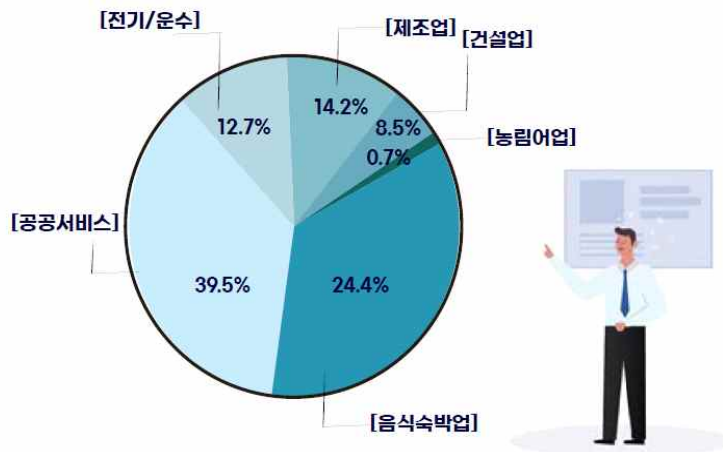

2021년 9월 부산지역 고용동향

1. 경제활동인구 조사(전년동월대비)

경제활동인구	
171만2천명 (▲6천명)	
취업자 수	실업자 수
166만 9천명 (▲2만 4천명)	4만 3천명 (▼1만 8천명)
고용률	실업률
56.6% (▲0.8%p)	2.5% (▼1.1%p)

2. 산업별 취업자 현황 (전년동월대비)

농림어업 1만 1천명 (▲62.1%)	건설업 14만 3천명 (▼0.7%)	공공서비스 66만명 (▲3.3%)
제조업 23만 4천명 (▼5.3%)	음식숙박업 40만 8천명 (▼1.3%)	전기/운수 21만 3천명 (▲9.5%)

3. 직업별 취업자 현황(전년동월대비)

농림어업 1만명 (▲69.0%)	기능/기계 60만 6천명 (▼1.2%)
관리자 30만 3천명 (▲2.6%)	사무종사자 30만 8천명 (▲0.6%)
서비스 44만 2천명 (▲4.2%)	

2021년 9월 부산지역 고용동향 요약

- **ILO 고용률(15세이상) 56.6%**(전년동월 대비 0.8%p▲ 전월 대비 0.7%p▼)
 - ILO 고용률 전국 17위(전월 17위), 7대 도시 7위
- **OECD 고용률(15~64세) 64.2%**(전년동월 대비 1.2%p▲ 전월 대비 0.8%p▼)
 - OECD 고용률 전국 15위, 7대 도시 5위
- **취업자 수 166만 9천명**(전년동월 대비 2만 4천명(1.5% ▲) 전월 대비 2만3천명(1.3%▼)
- **실업률 2.5%**(전년동월 대비 1.1%p ▼ 전월 대비 0.2%p▲)
 - 실업자 수 4만 3천명(전년동월 대비 1만8천명(29.9%p▼) 전월 대비 4천명(10.2%p▼))
 - 실업률 전국 11위, 7대 도시 3위

1. 고용지표 전반

구 분	15세 이상 인구					경제활동참가율	실업률	고용률			
		경제활동인구			비경제활동인구			15~64세(OECD)	순위	15~64세(ILO)	순위
		취업자	실업자								
전 국	45,124	28,439	27,683	756	16,685	63.0	2.7	67.2	-	61.3	-
7대도시	2,807	1,720	1,666	54	1,087	61.3	2.6	66.1	-	59.3	-
울 산	960	579	563	16	381	60.3	2.8	63.8	16(6)	58.6	15(5)
경 남	2,853	1,809	1,753	56	1,044	63.4	3.1	65.9	14	61.4	9
부 산	2,949	1,712	1,669	43	1,237	58.1	2.5	64.2	15(5)	56.6	17(7)