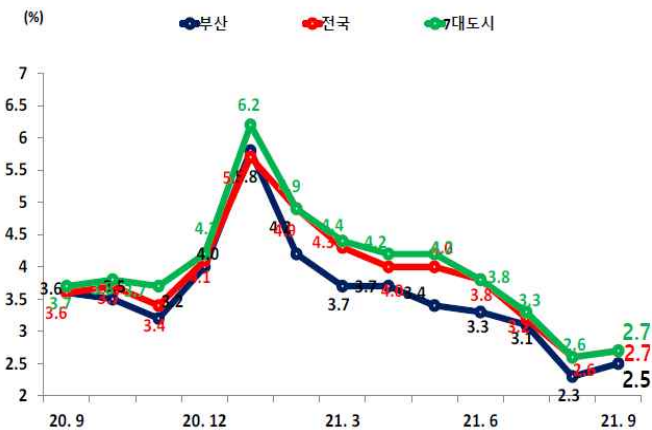

2021년 9월 부산지역 고용동향 요약

3. 실업률

- 9월 부산 실업률 전년동월 대비 **1.1%p▼** 2.3% (전월 대비 **0.2%p▲**)
- 실업자 수 전년동월 대비 4만 3천명(29.9%) 감소 (전월 대비 4천명 감소)

실업률 추이